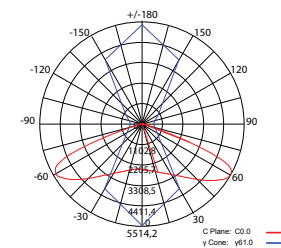

SP2561	
Кол-во светодиодов:	2 LED
Мощность:	120W
Напряжение:	230V
Цвет корпуса:	черный
Цвет свечения:	белый
Световой поток:	12000Lm
Размеры (мм):	720*280*80
Размер консоли (мм):	~50
Степень защиты:	IP65
Кол-во штук в ящике:	3 шт.
Art. number	12208