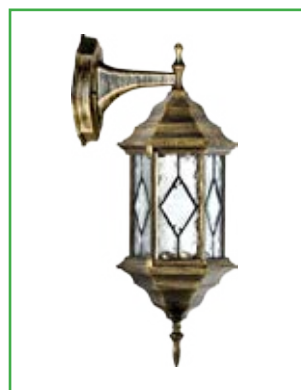

PL121 мощность: 60W