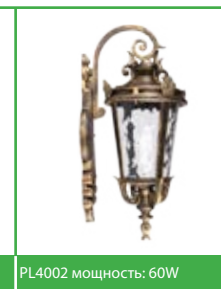

PL4003 мощность: 60W патрон E27

PL4006
мощность: 60W
высота: 1200мм

PL4001 мощность: 60W

PL4004 мощность: 60W

PL4002 мощность: 60W