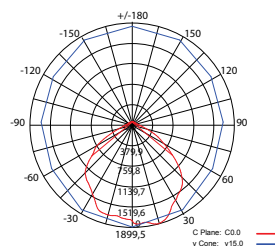

Со времен изобретения электрического освещения, уличные фонари выступают одним из ключевых элементов облика города, украшением улиц и магистралей. И вместе с тем, как менялся этот облик, менялись и представления о том, каким должен быть современный уличный фонарь.

Сегодня городская среда предъявляет высокие требования к осветительному оборудованию. Это относится как к внешней эстетике, так и к функциональным характеристикам уличных фонарей и светильников, среди которых выступают и срок службы, и энергоэффективность, и надежность. Кроме того, уличный фонарь не только должен вписаться в современный облик города, но и отвечать меняющимся требованиям городского дизайна еще долгие годы.

Все эти качества воплотились в светодиодных уличных фонарях FERON, созданных с применением новейших технологий. Изготовленные из высококачественных материалов, светодиодные фонари смогут эффективно решить задачу городского уличного освещения и придти на смену морально и физически устаревшим фонарям.

Уличные фонари FERON – яркие и долговечные, они отлично впишутся в современный архитектурный облик города. В результате применения светодиодов последнего поколения в качестве источников освещения, уличные фонари радикально снижают потребление энергии, а также являются одними из самых экологичных, надежных и безопасных в своем классе.

SP2550	
Кол-во светодиодов:	30 LED
Мощность:	30W
Напряжение:	230V
Цвет корпуса:	серебро
Цвет свечения:	белый
Световой поток:	3000Lm
Размеры (мм):	550*180*70
Размер консоли (мм):	40
Степень защиты:	IP65
Кол-во штук в ящике:	1 шт.
Art. number	12128

SP2551	
Кол-во светодиодов:	4 LED
Мощность:	40W
Напряжение:	230V
Цвет корпуса:	серебро
Цвет свечения:	белый
Световой поток:	4000Lm
Размеры (мм):	550*180*70
Размер консоли (мм):	40
Степень защиты:	IP65
Кол-во штук в ящике:	1 шт.
Art. number	12129

SP2554	
Кол-во светодиодов:	1 LED
Мощность:	60W
Напряжение:	230V
Цвет корпуса:	белый
Цвет свечения:	белый
Световой поток:	6000Lm
Размеры (мм):	601*268*95
Размер консоли (мм):	~50
Степень защиты:	IP65
Кол-во штук в ящике:	1 шт.
Art. number	12182