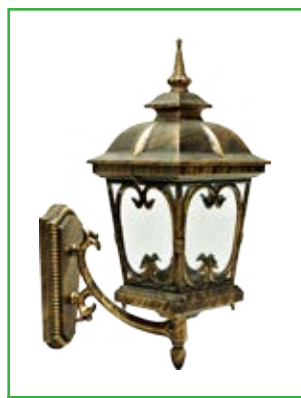

PL133 мощность: 100W патрон E27

PL148  
мощность: 100W  
высота: 1400мм

PL140  
мощность: 3x100W  
высота: 2470мм

PL145  
мощность: 3x100W  
высота: 2470мм

PL135 мощность: 100W

PL139 мощность: 100W

PL136 мощность: 100W