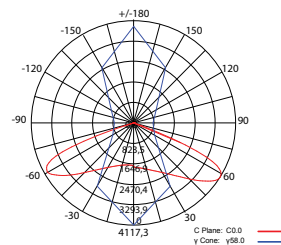

SP2560	
Кол-во светодиодов:	4 LED
Мощность:	80W
Напряжение:	230V
Цвет корпуса:	черный
Цвет свечения:	белый
Световой поток:	8000Lm
Размеры (мм):	720*280*80
Размер консоли (мм):	~50
Степень защиты:	IP65
Кол-во штук в ящике:	3 шт.
Art. number	12207