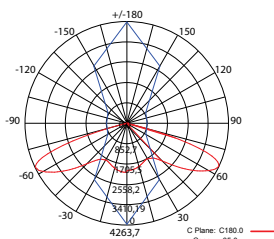

SP2553	
Кол-во светодиодов:	2 LED
Мощность:	120W
Напряжение:	230V
Цвет корпуса:	серый
Цвет свечения:	белый
Световой поток:	12000Lm
Размеры (мм):	560*300*85
Размер консоли (мм):	~50
Степень защиты:	IP65
Кол-во штук в ящике:	1 шт.
Art. number	12181