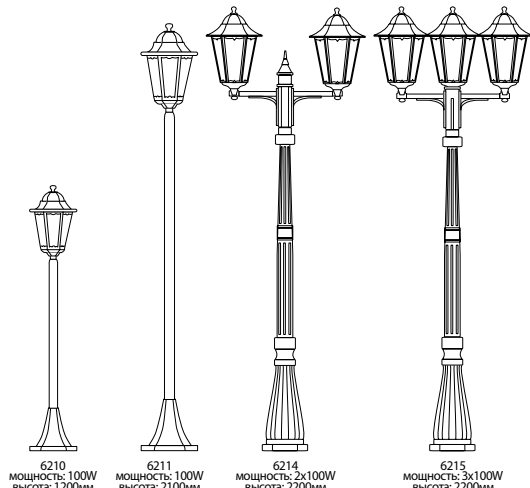

МАЛЫЕ СВЕТИЛЬНИКИ

Наименование	6101	6102	6103	6104	6105
Размеры (мм):	150*170*350	170*200*340	170*170*360	170*170*410	170*170*310
Art.number белый	11051	11053	11055	11057	11059
Art.number черный	11052	11054	11056	11058	11060
Art.number ч. золото	11125	11127	11129	11131	11133

БОЛЬШИЕ СВЕТИЛЬНИКИ

Наименование	6201	6202	6203	6204	6205
Размеры (мм):	225*195*380	225*195*380	195*195*360	195*195*455	225*195*380
Art.number белый	11063	11065	11067	11069	11071
Art.number черный	11064	11066	11068	11070	11072
Art.number ч. золото	11135	11137	11139	11141	11143

БОЛЬШИЕ СВЕТИЛЬНИКИ

Наименование	6210	6211	6214	6215
Размеры (мм):	185*185*1200	200*200*2100	590*200*2200	590*200*2200
Art.number белый	11075	11204	11077	11079
Art.number черный	11076	11205	11078	11080
Art.number ч. золото	11192	11206	11207	11208

Наименование	8101	8102	8103	8105
Размеры (мм):	160*220*450	160*220*450	160*160*410	160*160*400
Art.number белый	11095	11097	11099	11103
Art.number черный	11096	11098	11100	11104
Art.number ч. золото	11244	11245	-	11248

Наименование	8110	8111	8114	8115
Размеры (мм):	160*160*1200	160*160*2150	165*550*2200	165*550*2200
Art.number белый	11105	11209	11210	11211
Art.number черный	11106	11212	11213	11214
Art.number ч. золото	11240	11241	11242	11243