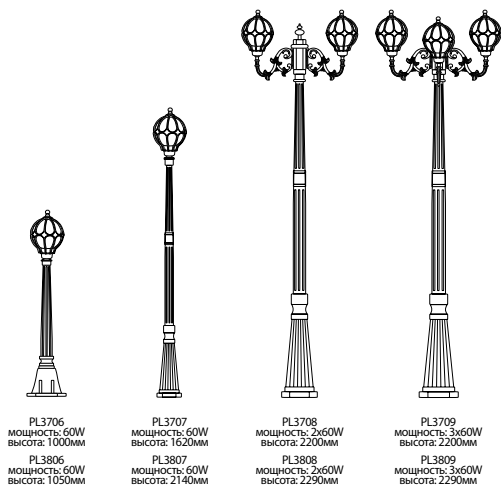

PL3706
мощность: 60W
высота: 1000мм

PL3707
мощность: 60W
высота: 1620мм

PL3708
мощность: 2x60W
высота: 2200мм

PL3709
мощность: 3x60W
высота: 2200мм