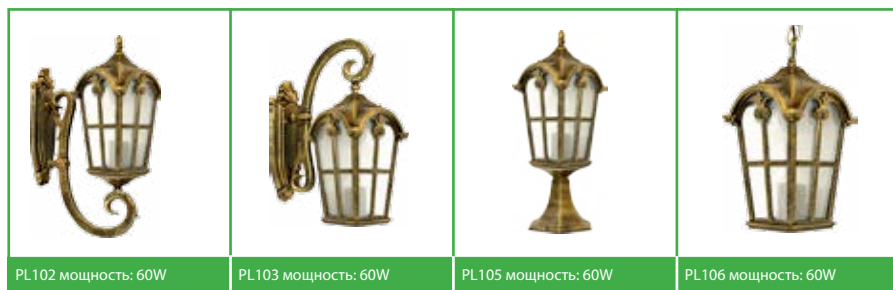

8003M мощность: 100W патрон E27

70032M  
мощность: 100W  
высота: 2250мм

70033M  
мощность: 100W  
высота: 2250мм

6003QM мощность: 100W

9003QM мощность: 100W

2003M мощность: 100W

БОЛЬШИЕ СВЕТИЛЬНИКИ

Наименование	6003QM	9003QM	8003M	2003M	70032M	70033M
Размеры (мм):	335*230*500	335*230*500	230*230*385	230*230*475	230*680*2250	640*640*2250
Art.number	11256	11255	11258	11257	11259	11260

PL104 мощность: 60W патрон E27

PL107  
мощность: 60W  
высота: 1120мм

PL108  
мощность: 60W  
высота: 2100мм

PL109  
мощность: 2x60W  
высота: 2020мм

PL110  
мощность: 3x60W  
высота: 2020мм

PL102 мощность: 60W

PL103 мощность: 60W

PL105 мощность: 60W

PL106 мощность: 60W

Наименование	PL102	PL103	PL104	PL105	PL106
Размеры (мм):	150*250*480	150*250*480	150*150*380	150*150*440	150*150*740
Art.number	11294	11295	11296	11297	11298