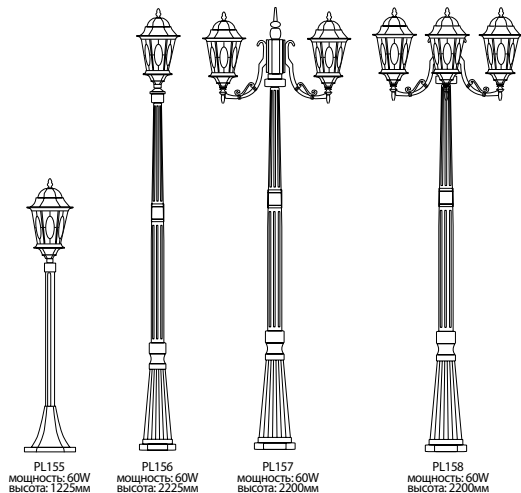

PL164 мощность: 60W патрон E27

PL165  
мощность: 60W  
высота: 1155мм

PL160 мощность: 60W

PL161 мощность: 60W

PL162 мощность: 60W

PL163 мощность: 60W

МАЛЫЕ СВЕТИЛЬНИКИ						
Наименование	PL160	PL161	PL162	PL163	PL164	PL165
Размеры (мм):	200*250*425	200*250*425	200*200*410	200*200*405	200*200*450	200*200*1155
Art.number	11327	11328	11329	11330	11331	11332

PL152 мощность: 60W патрон E27

PL155  
мощность: 60W  
высота: 1225мм

PL156  
мощность: 60W  
высота: 2225мм

PL157  
мощность: 60W  
высота: 2200мм

PL158  
мощность: 60W  
высота: 2200мм

PL150 мощность: 60W