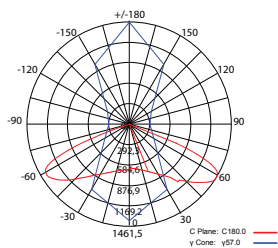

SP2558	
Кол-во светодиодов:	1 LED
Мощность:	30W
Напряжение:	230V
Цвет корпуса:	черный
Цвет свечения:	белый
Световой поток:	12000Lm
Размеры (мм):	500*215*65
Размер консоли (мм):	~50
Степень защиты:	IP65
Кол-во штук в ящике:	4 шт.
Art. number	12205