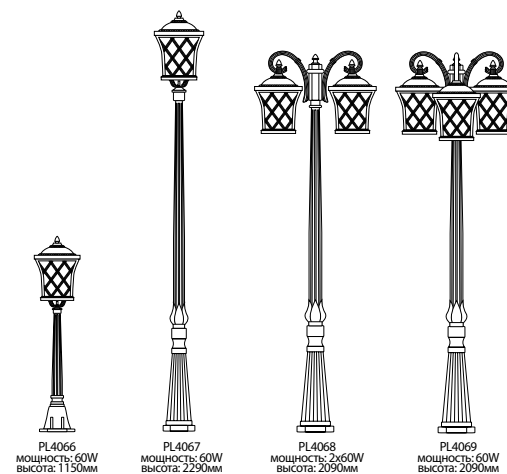

БОЛЬШИЕ СВЕТИЛЬНИКИ

Наименование	PL4051	PL4052	PL4053	PL4054	PL4055
Размеры (мм):	215*350*530	215*350*530	215*245*520	215*245*400	215*245*430
Art.number	11430	11431	11432	11433	11434

БОЛЬШИЕ СВЕТИЛЬНИКИ

Наименование	PL4056	PL4057	PL4058	PL4059
Размеры (мм):	215*245*1120	215*245*2250	215*710*2250	610*610*2300
Art.number	11435	11436	11437	11438

Наименование	PL4061	PL4062	PL4063	PL4064	PL4065
Размеры (мм):	235*300*530	235*300*435	235*235*530	235*235*345	235*235*465
Art.number	11439	11440	11441	11442	11443

Наименование	PL4066	PL4067	PL4068	PL4069
Размеры (мм):	235*235*1150	235*235*2290	235*620*2090	620*620*2090
Art.number	11444	11445	11446	11447