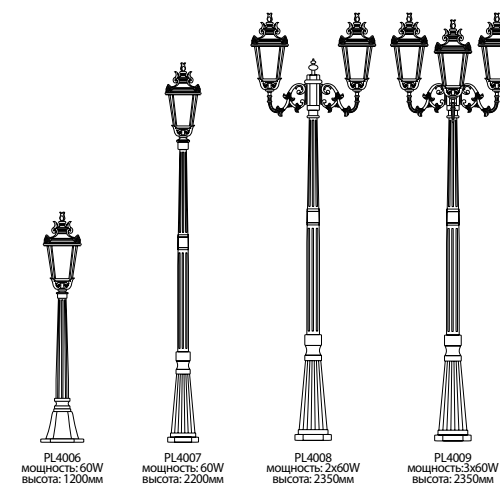

МАЛЫЕ СВЕТИЛЬНИКИ

Наименование	PL3706	PL3707	PL3708	PL3709
Размеры (мм):	180*180*1000	180*180*1620	560*180*2200	560*560*2200
Art.number	11374	11379	11384	11389

БОЛЬШИЕ СВЕТИЛЬНИКИ

Наименование	PL3801	PL3803	PL3804	PL3805
Размеры (мм):	220*260*380	220*220*370	220*220*460	220*220*340
Art.number	11350	11360	11365	11370

БОЛЬШИЕ СВЕТИЛЬНИКИ

Наименование	PL3806	PL3807	PL3808	PL3809
Размеры (мм):	220*220*1050	220*220*2140	600*220*2290	600*600*2290
Art.number	11375	11380	11385	11390

PL4003 мощность: 60W патрон E27

PL4006  
мощность: 60W  
высота: 1200мм