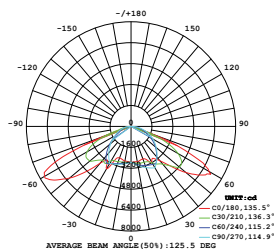

SP2556	
Кол-во светодиодов:	6 LED
Мощность:	150W
Напряжение:	230V
Цвет корпуса:	серебро
Цвет свечения:	белый
Световой поток:	12000Lm
Размеры (мм):	700*350*90
Размер консоли (мм):	~50
Степень защиты:	IP65
Кол-во штук в ящике:	1 шт.
Art. number	12169