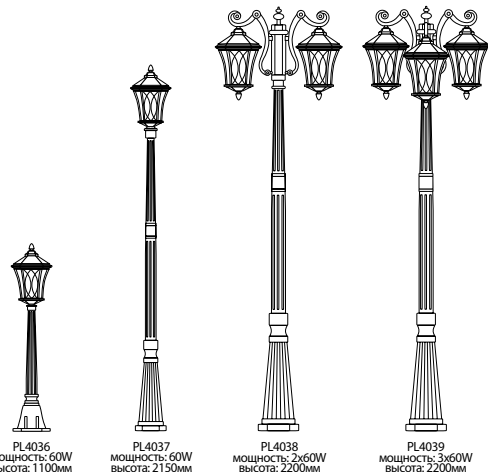

## ПАРКОВЫЕ СВЕТИЛЬНИКИ

16

IP44

МОДЕРН

Цветовое исполнение: черный

PL4035 мощность: 60W патрон E27

PL4036  
мощность: 60W  
высота: 1100мм

PL4037  
мощность: 60W  
высота: 2150мм