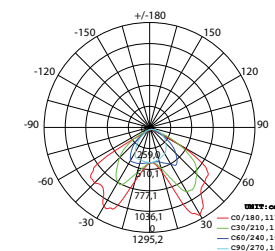

Со времен изобретения электрического освещения, уличные фонари выступают одним из ключевых элементов облика города, украшением улиц и магистралей. И вместе с тем, как менялся этот облик, менялись и представления о том, каким должен быть современный уличный фонарь.

Сегодня городская среда предъявляет высокие требования к осветительному оборудованию. Это относится как к внешней эстетике, так и к функциональным характеристикам уличных фонарей и светильников, среди которых выступают и срок службы, и энергоэффективность, и надежность. Кроме того, уличный фонарь не только должен вписаться в современный облик города, но и отвечать меняющимся требованиям городского дизайна еще долгие годы.

Все эти качества воплотились в светодиодных уличных фонарях FERON, созданных с применением новейших технологий. Изготовленные из высококачественных материалов, светодиодные фонари смогут эффективно решить задачу городского уличного освещения и придти на смену морально и физически устаревшим фонарям.

Уличные фонари FERON – яркие и долговечные, они отлично впишутся в современный архитектурный облик города. В результате применения светодиодов последнего поколения в качестве источников освещения, уличные фонари радикально снижают потребление энергии, а также являются одними из самых экологичных, надежных и безопасных в своем классе.

SP2550	
Кол-во светодиодов:	30 LED
Мощность:	30W
Напряжение:	230V
Цвет корпуса:	серебро
Цвет свечения:	белый
Световой поток:	3000Lm
Размеры (мм):	550*180*70
Размер консоли (мм):	40
Степень защиты:	IP65
Кол-во штук в ящике:	1 шт.
Art. number	12128

SP2551	
Кол-во светодиодов:	4 LED
Мощность:	40W
Напряжение:	230V
Цвет корпуса:	серебро
Цвет свечения:	белый
Световой поток:	4000Lm
Размеры (мм):	550*180*70
Размер консоли (мм):	40
Степень защиты:	IP65
Кол-во штук в ящике:	1 шт.
Art. number	12129

SP2554	
Кол-во светодиодов:	1 LED
Мощность:	60W
Напряжение:	230V
Цвет корпуса:	белый
Цвет свечения:	белый
Световой поток:	6000Lm
Размеры (мм):	601*268*95
Размер консоли (мм):	~50
Степень защиты:	IP65
Кол-во штук в ящике:	1 шт.
Art. number	12182