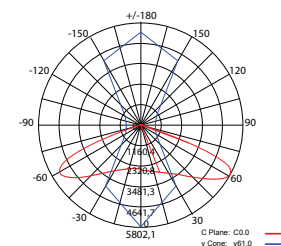

SP2562	
Кол-во светодиодов:	3 LED
Мощность:	120W
Напряжение:	230V
Цвет корпуса:	черный
Цвет свечения:	белый
Световой поток:	12000Lm
Размеры (мм):	880*335*80
Размер консоли (мм):	~50
Степень защиты:	IP65
Кол-во штук в ящике:	2 шт.
Art. number	12209