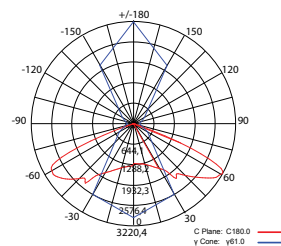

SP2559	
Кол-во светодиодов:	1 LED
Мощность:	60W
Напряжение:	230V
Цвет корпуса:	черный
Цвет свечения:	белый
Световой поток:	6000Lm
Размеры (мм):	620*260*80
Размер консоли (мм):	~50
Степень защиты:	IP65
Кол-во штук в ящике:	3 шт.
Art. number	12206