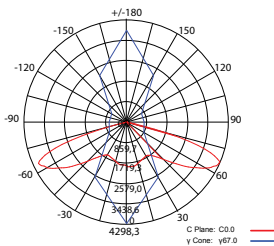

УЛИЧНЫЕ ФОНАРИ

40

IP65

SP2564	
Кол-во светодиодов:	2 LED
Мощность:	100W
Напряжение:	230V
Цвет корпуса:	черный
Цвет свечения:	белый
Световой поток:	10000Lm
Размеры (мм):	560*300*85
Размер консоли (мм):	~50
Степень защиты:	IP65
Кол-во штук в ящике:	2 шт.
Art. number	12211