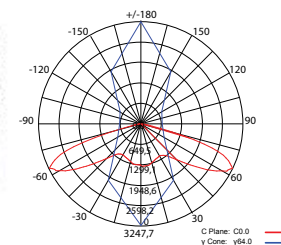

SP2563	
Кол-во светодиодов:	2 LED
Мощность:	80W
Напряжение:	230V
Цвет корпуса:	черный
Цвет свечения:	белый
Световой поток:	8000Lm
Размеры (мм):	560*300*85
Размер консоли (мм):	~50
Степень защиты:	IP65
Кол-во штук в ящике:	2 шт.
Art. number	12210