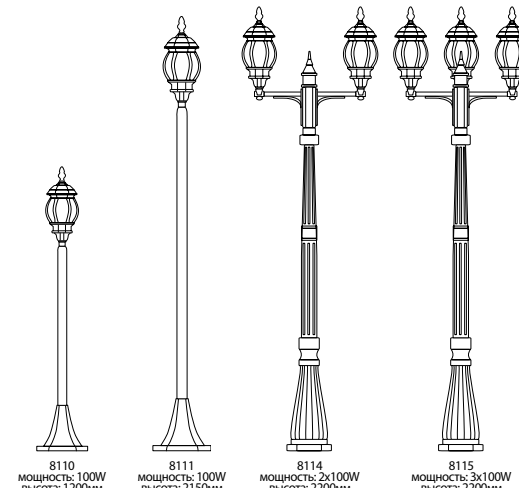

МАЛЫЕ СВЕТИЛЬНИКИ

Наименование	6101	6102	6103	6104	6105
Размеры (мм):	150*170*350	170*200*340	170*170*360	170*170*410	170*170*310
Art.number белый	11051	11053	11055	11057	11059
Art.number черный	11052	11054	11056	11058	11060
Art.number ч. золото	11125	11127	11129	11131	11133

БОЛЬШИЕ СВЕТИЛЬНИКИ

Наименование	6201	6202	6203	6204	6205
Размеры (мм):	225*195*380	225*195*380	195*195*360	195*195*455	225*195*380
Art.number белый	11063	11065	11067	11069	11071
Art.number черный	11064	11066	11068	11070	11072
Art.number ч. золото	11135	11137	11139	11141	11143

БОЛЬШИЕ СВЕТИЛЬНИКИ

Наименование	6210	6211	6214	6215
Размеры (мм):	185*185*1200	200*200*2100	590*200*2200	590*200*2200
Art.number белый	11075	11204	11077	11079
Art.number черный	11076	11205	11078	11080
Art.number ч. золото	11192	11206	11207	11208

Наименование	8101	8102	8103	8105
Размеры (мм):	160*220*450	160*220*450	160*160*410	160*160*400
Art.number белый	11095	11097	11099	11103
Art.number черный	11096	11098	11100	11104
Art.number ч. золото	11244	11245	-	11248

Наименование	8110	8111	8114	8115
Размеры (мм):	160*160*1200	160*160*2150	165*550*2200	165*550*2200
Art.number белый	11105	11209	11210	11211
Art.number черный	11106	11212	11213	11214
Art.number ч. золото	11240	11241	11242	11243