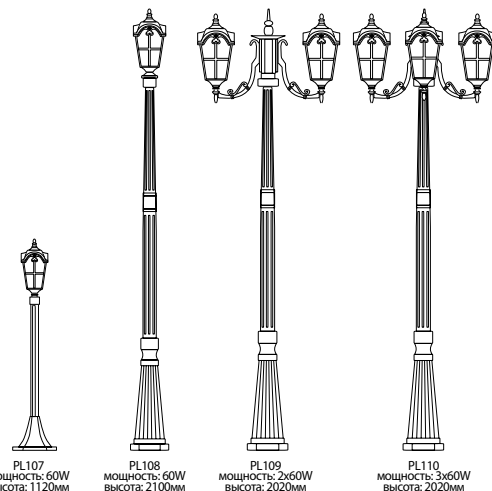

8003M мощность: 100W патрон E27

70032M  
мощность: 100W  
высота: 2250мм

70033M  
мощность: 100W  
высота: 2250мм

6003QM мощность: 100W

9003QM мощность: 100W

2003M мощность: 100W

БОЛЬШИЕ СВЕТИЛЬНИКИ

Наименование	6003QM	9003QM	8003M	2003M	70032M	70033M
Размеры (мм):	335*230*500	335*230*500	230*230*385	230*230*475	230*680*2250	640*640*2250
Art.number	11256	11255	11258	11257	11259	11260

PL104 мощность: 60W патрон E27

PL107  
мощность: 60W  
высота: 1120мм

PL108  
мощность: 60W  
высота: 2100мм

PL109  
мощность: 2x60W  
высота: 2020мм

PL110  
мощность: 3x60W  
высота: 2020мм

PL102 мощность: 60W