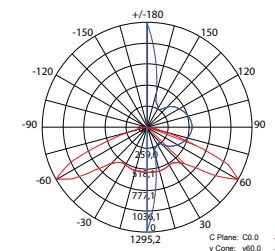

Со времен изобретения электрического освещения, уличные фонари выступают одним из ключевых элементов облика города, украшением улиц и магистралей. И вместе с тем, как менялся этот облик, менялись и представления о том, каким должен быть современный уличный фонарь.

Сегодня городская среда предъявляет высокие требования к осветительному оборудованию. Это относится как к внешней эстетике, так и к функциональным характеристикам уличных фонарей и светильников, среди которых выступают и срок службы, и энергоэффективность, и надежность. Кроме того, уличный фонарь не только должен вписаться в современный облик города, но и отвечать меняющимся требованиям городского дизайна еще долгие годы.

Все эти качества воплотились в светодиодных уличных фонарях FERON, созданных с применением новейших технологий. Изготовленные из высококачественных материалов, светодиодные фонари смогут эффективно решить задачу городского уличного освещения и придти на смену морально и физически устаревшим фонарям.

Уличные фонари FERON – яркие и долговечные, они отлично впишутся в современный архитектурный облик города. В результате применения светодиодов последнего поколения в качестве источников освещения, уличные фонари радикально снижают потребление энергии, а также являются одними из самых экологичных, надежных и безопасных в своем классе.

SP2550	
Кол-во светодиодов:	30 LED
Мощность:	30W
Напряжение:	230V
Цвет корпуса:	серебро
Цвет свечения:	белый
Световой поток:	3000Lm
Размеры (мм):	550*180*70
Размер консоли (мм):	40
Степень защиты:	IP65
Кол-во штук в ящике:	1 шт.
Art. number	12128

SP2551	
Кол-во светодиодов:	4 LED
Мощность:	40W
Напряжение:	230V
Цвет корпуса:	серебро
Цвет свечения:	белый
Световой поток:	4000Lm
Размеры (мм):	550*180*70
Размер консоли (мм):	40
Степень защиты:	IP65
Кол-во штук в ящике:	1 шт.
Art. number	12129

SP2554	
Кол-во светодиодов:	1 LED
Мощность:	60W
Напряжение:	230V
Цвет корпуса:	белый
Цвет свечения:	белый
Световой поток:	6000Lm
Размеры (мм):	601*268*95
Размер консоли (мм):	~50
Степень защиты:	IP65
Кол-во штук в ящике:	1 шт.
Art. number	12182