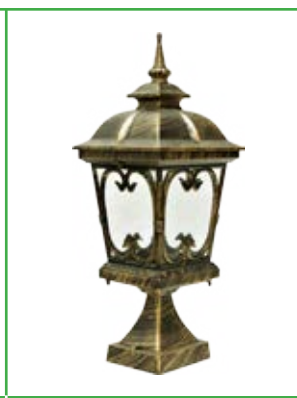

PL133 мощность: 100W патрон E27

PL148  
мощность: 100W  
высота: 1400мм

PL140  
мощность: 3x100W  
высота: 2470мм

PL145  
мощность: 3x100W  
высота: 2470мм

PL135 мощность: 100W

PL139 мощность: 100W

PL136 мощность: 100W