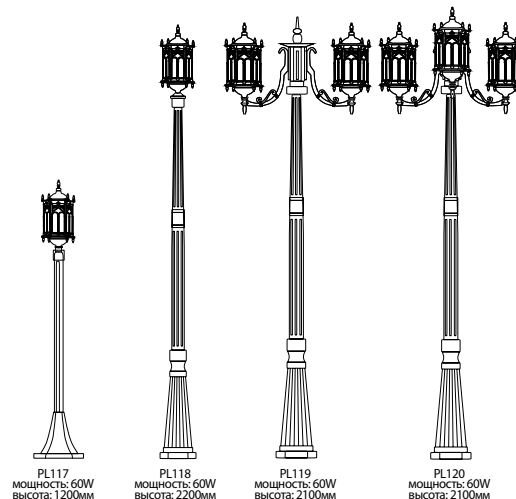

8003M мощность: 100W патрон E27

70032M  
мощность: 100W  
высота: 2250мм

70033M  
мощность: 100W  
высота: 2250мм

6003QM мощность: 100W

9003QM мощность: 100W

2003M мощность: 100W

БОЛЬШИЕ СВЕТИЛЬНИКИ

Наименование	6003QM	9003QM	8003M	2003M	70032M	70033M
Размеры (мм):	335*230*500	335*230*500	230*230*385	230*230*475	230*680*2250	640*640*2250
Art.number	11256	11255	11258	11257	11259	11260

PL104 мощность: 60W патрон E27

PL107  
мощность: 60W  
высота: 1120мм

PL108  
мощность: 60W  
высота: 2100мм

PL109  
мощность: 2x60W  
высота: 2020мм

PL110  
мощность: 3x60W  
высота: 2020мм

PL102 мощность: 60W

PL103 мощность: 60W

PL105 мощность: 60W

PL106 мощность: 60W

Наименование	PL102	PL103	PL104	PL105	PL106
Размеры (мм):	150*250*480	150*250*480	150*150*380	150*150*440	150*150*740
Art.number	11294	11295	11296	11297	11298

Наименование	PL107	PL108	PL109	PL110
Размеры (мм):	150*150*1120	150*150*2100	560*150*2020	560*560*2100
Art.number	11299	11300	11301	11302

PL114 мощность: 60W патрон E27

PL117  
мощность: 60W  
высота: 1200мм