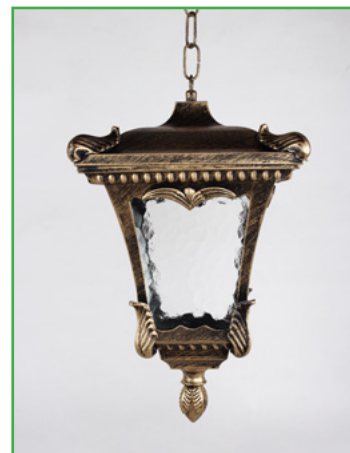

6003QS мощность: 60W

9003QS мощность: 60W

2003S мощность: 60W

МАЛЫЕ СВЕТИЛЬНИКИ

Наименование	6003QS	9003QS	8003S	2003S	4003S
Размеры (мм):	190*275*415	190*275*415	190*190*325	190*190*410	190*190*1440
Art.number	11251	11250	11253	11252	11254