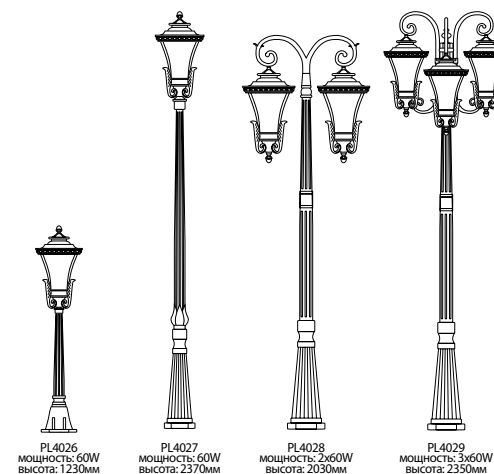

Наименование	PL4011	PL4012	PL4013	PL4014	PL4015
Размеры (мм):	160*170*330	160*170*330	170*100*345	170*100*295	170*100*330
Art.number	11394	11395	11396	11397	11398

Наименование	PL4016	PL4017	PL4018	PL4019
Размеры (мм):	170*100*1020	170*100*1635	580*100*2200	580*580*2200
Art.number	11399	11400	11401	11402

Наименование	PL4021	PL4022	PL4023	PL4024	PL4025
Размеры(мм):	240*355*620	240*355*620	240*240*650	240*240*520	240*240*545
Art.number	11403	11404	11405	11406	11407

Наименование	PL4026	PL4027	PL4028	PL4029
Размеры(мм):	240*240*1230	240*240*2370	240*610*2030	620*620*2350
Art.number	11408	11409	11410	11411